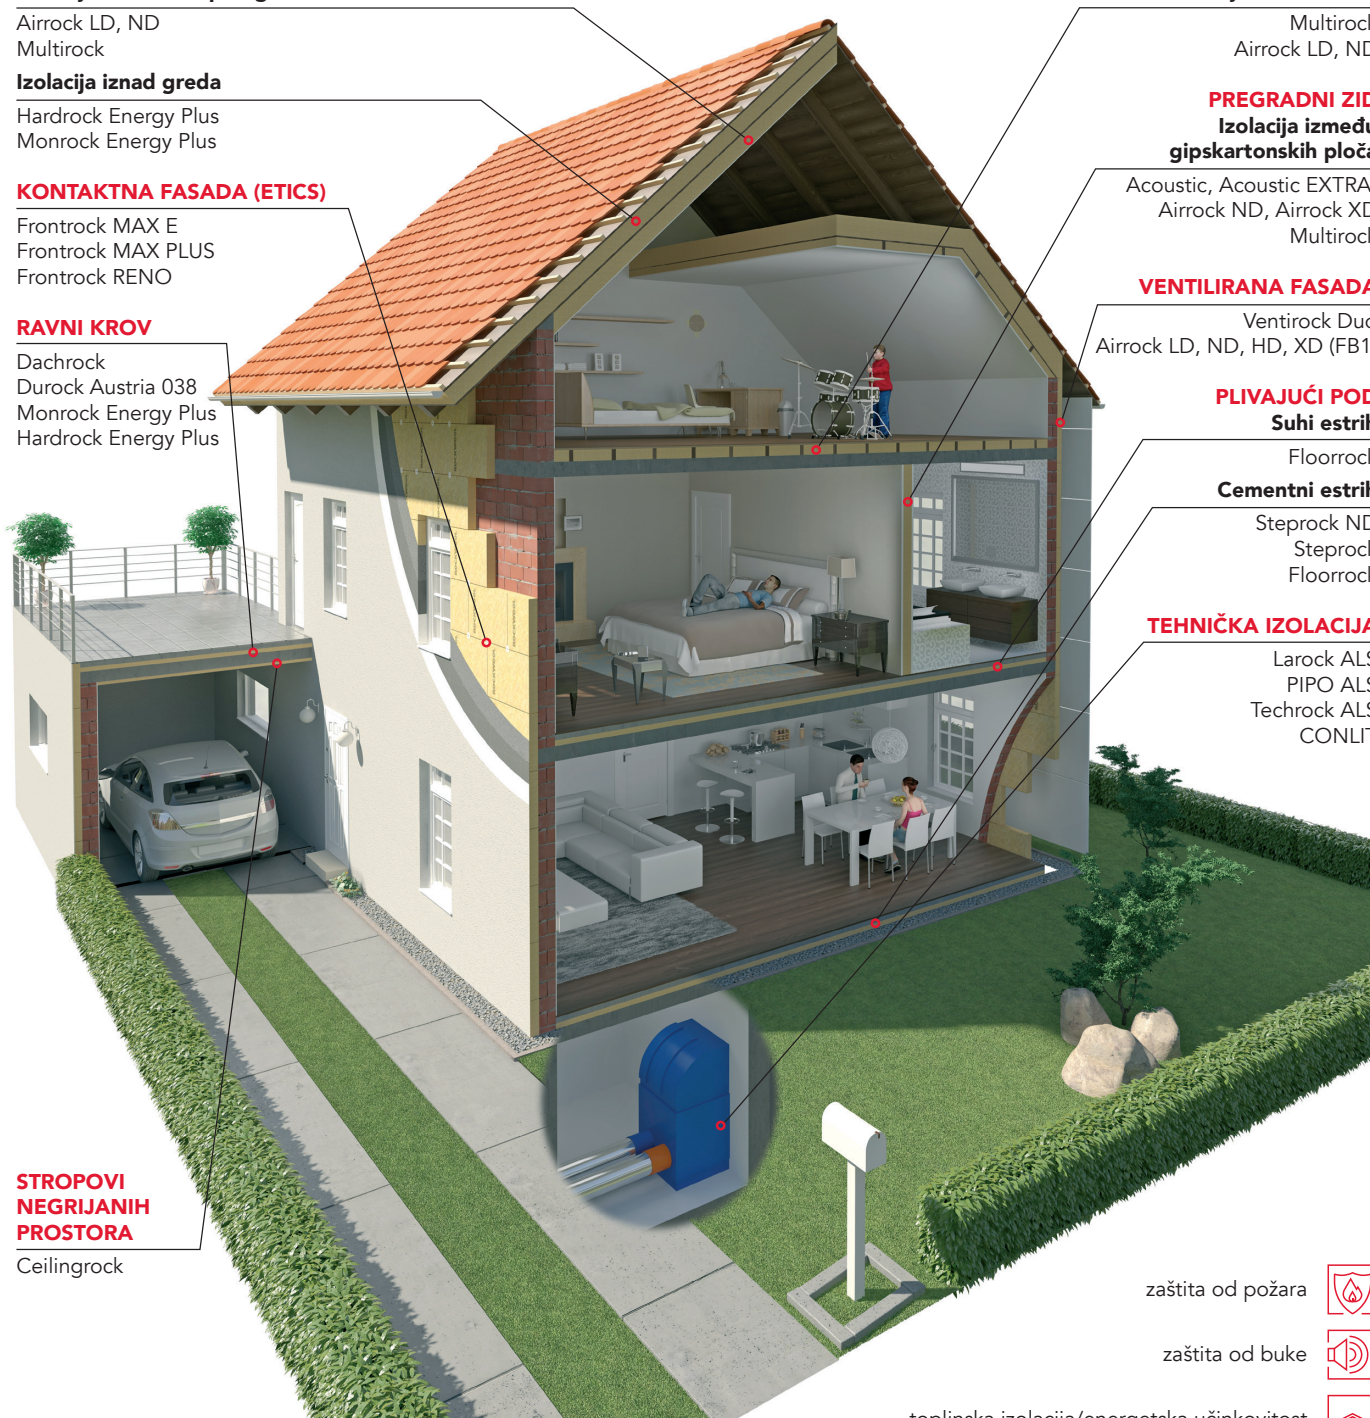

ROCKWOOL izolacija od kamene vune za vaš dom

KOSI KROV

Izolacija između i ispod greda

Airrock LD, ND
Multirock

Izolacija iznad greda

Hardrock Energy Plus
Monrock Energy Plus

KONTAKTNA FASADA (ETICS)

Frontrack MAX E
Frontrack MAX PLUS
Frontrack RENO

RAVNI KROV

Dachrock
Durock Austria 038
Monrock Energy Plus
Hardrock Energy Plus

STROPOVI NEGRIJANIH PROSTORA

Ceilingrock

DRVENI POD

Izolacija između letvi

Multirock
Airrock LD, ND

PREGRADNI ZID

Izolacija između
gipskartonskih ploča

Acoustic, Acoustic EXTRA,
Airrock ND, Airrock XD
Multirock

VENTILIRANA FASADA

Ventirock Duo
Airrock LD, ND, HD, XD (FB1)

PLIVAJUĆI POD

Suhi estrih

Floorrock

Cementni estrih

Steprock ND

Steprock

Floorrock

TEHNIČKA IZOLACIJA

Larock ALS
PIPO ALS
Techrock ALS
CONLIT

zaštita od požara

zaštita od buke

toplinska izolacija/energetska učinkovitost

održivost

zaštita okoliša